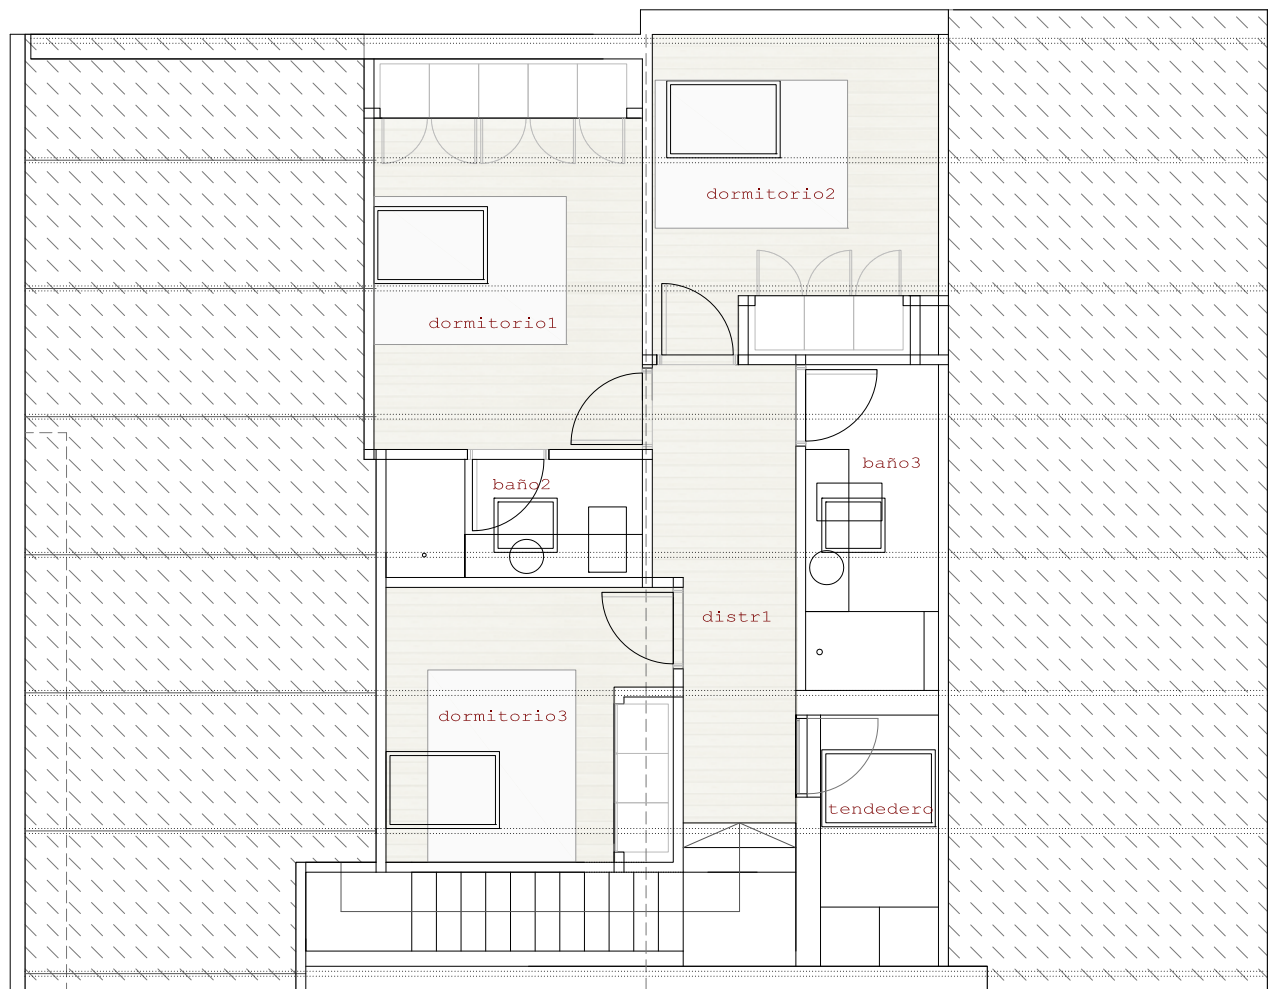

bloque1_1^a_viv.b

3dormitorios

superficies orientativas
129.60m² útil
175.51m² construida

superficies m²
salón 46.00
cocina 12.20
dorm1 10.60
dorm2 9.20
dorm3 8.00
baño1 2.80
baño2 3.00
baño3 4.40
dist. 8.20
terraza 22.00
tend. 3.20

planta bajo cubierta

planta primera