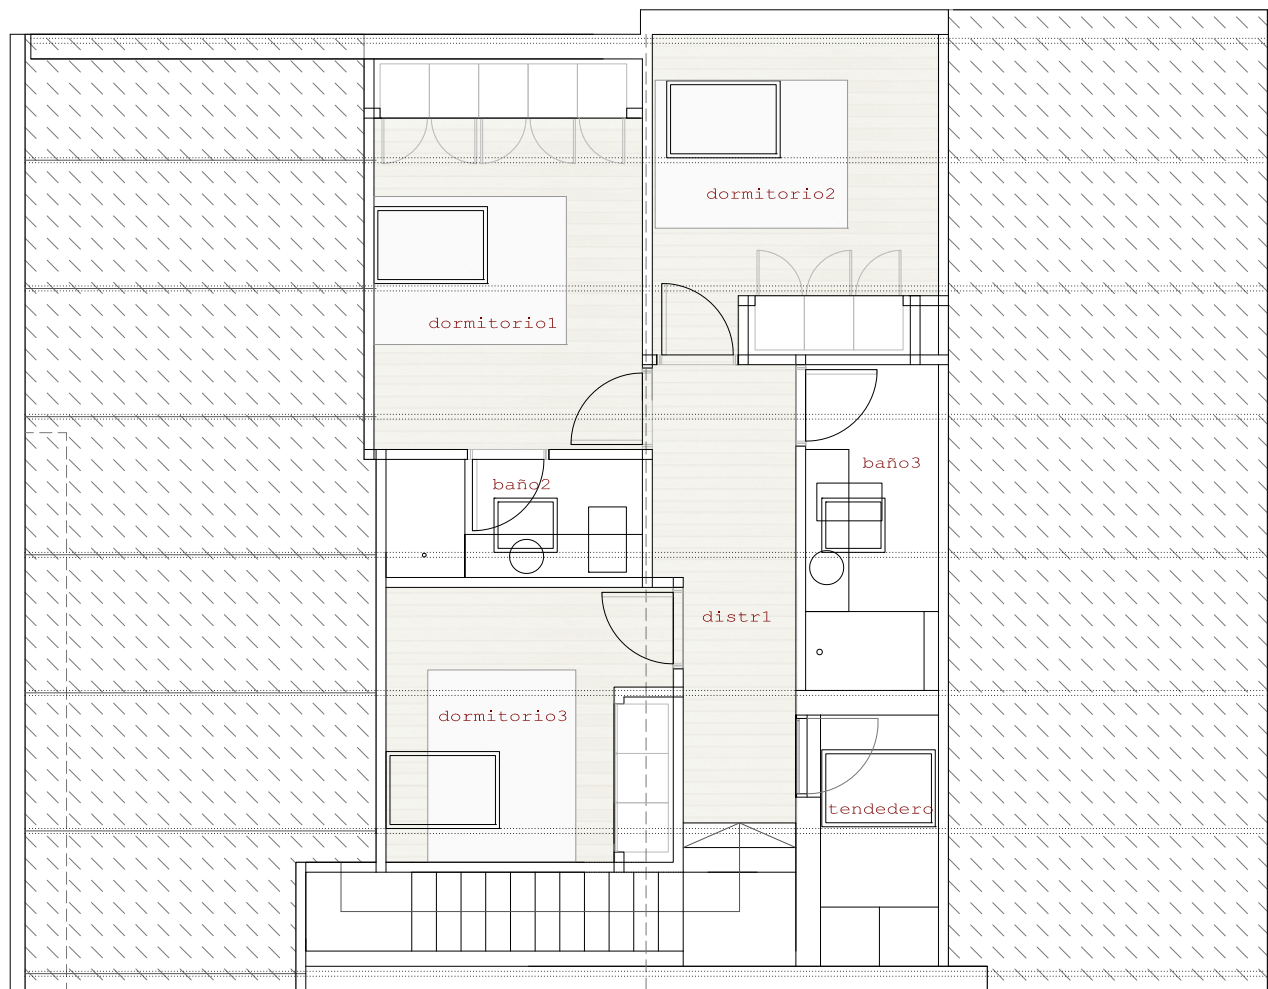

bloquel_1^a_viv.c

3dormitorios

superficies orientativas
129.60m² útil
175.51m² construida

superficies m²
salón 46.00
cocina 12.20
dorm1 10.60
dorm2 9.20
dorm3 8.00
baño1 2.80
baño2 3.00
baño3 4.40
dist. 8.20
terraza 22.00
tend. 3.20

planta bajo cubierta

planta primera