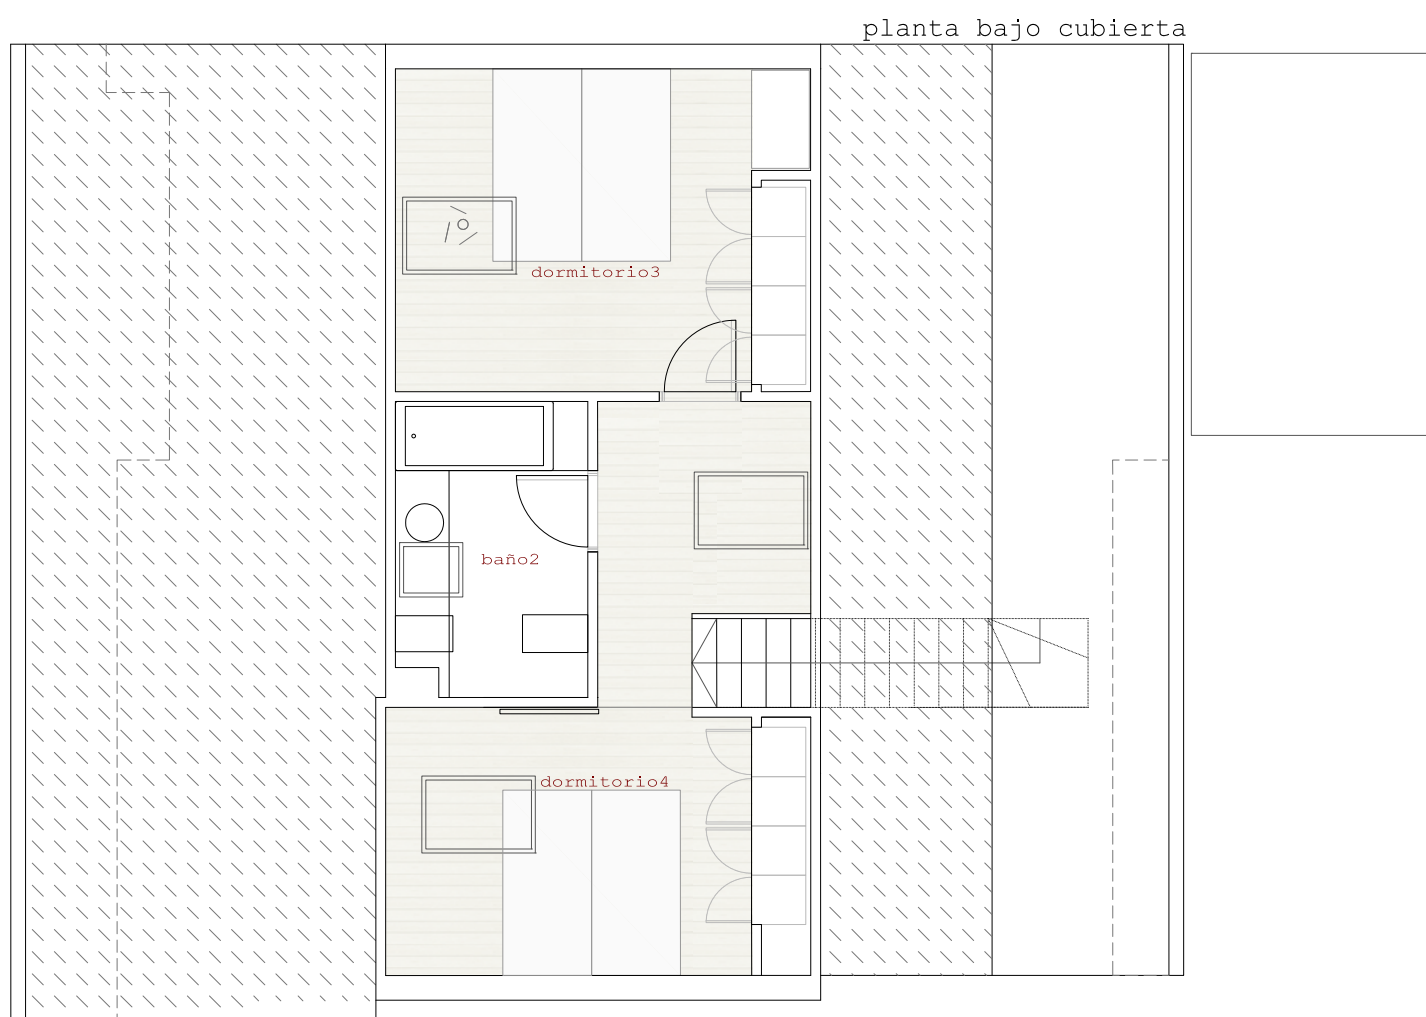

bloque2_1^a_viv.f

4dormitorios

superficies orientativas
129.40m² útil
176.48m² construida

superficies m²
salón 39.20
cocina 8.40
dorm1 13.80
dorm2 10.40
dorm3 13.40
dorm4 11.10
baño1 4.30
baño2 5.80
aseo 2.20
dist. 6.40
terraza 11.10
tend. 3.30

planta primera