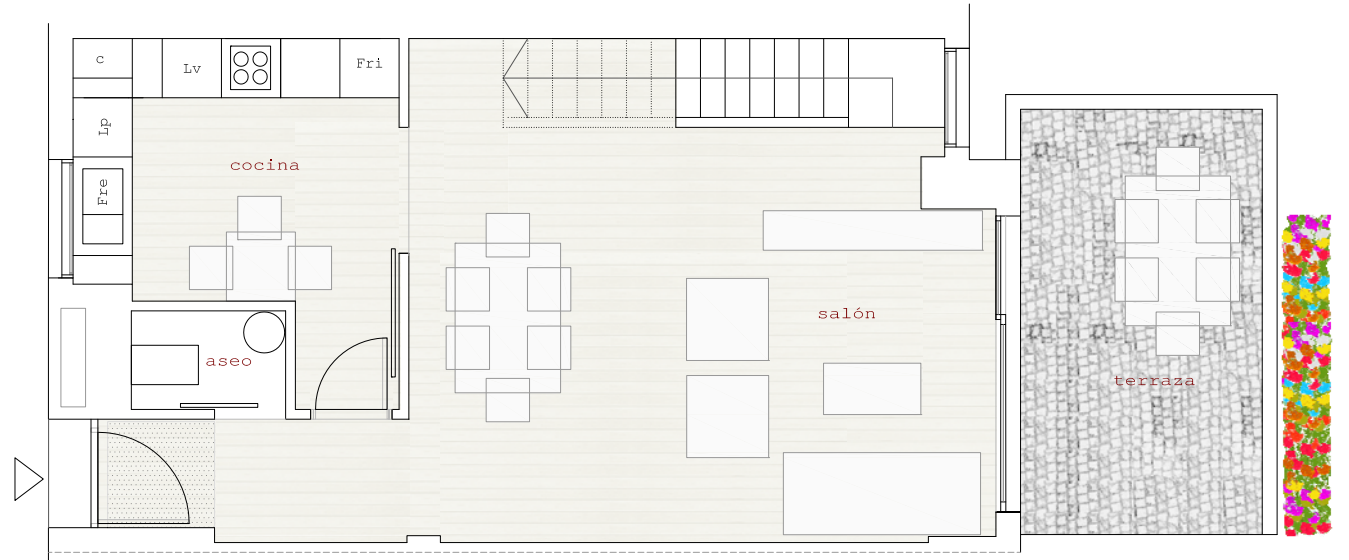

bloque3_1^a_viv.b

3dormitorios

superficies orientativas
101.60m² útil
138.74m² construida

superficies m²
salón 33.00
cocina 10.00
dorm1 13.20
dorm2 9.30
dorm3 9.30
baño1 4.60
baño2 3.10
aseo 1.60
dist. 4.70
terraza 10.50
tend. 2.30

planta bajo cubierta

planta primera

anteproyecto
planos orientativos