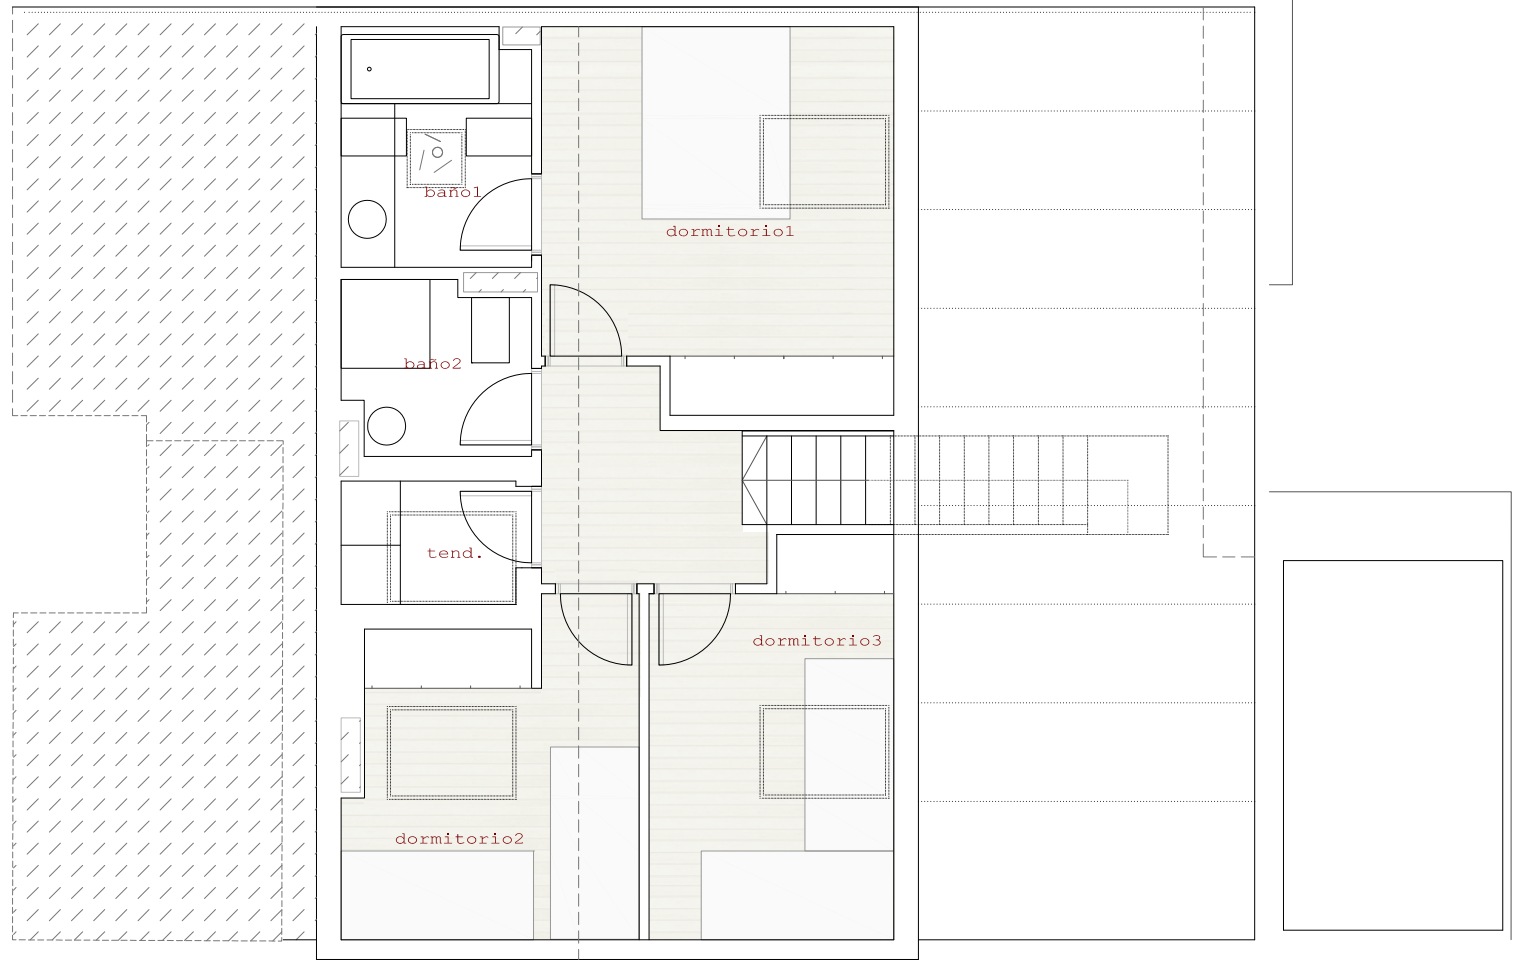

bloque3_1^a_viv.b

3dormitorios

superficies orientativas
101.60m² útil
138.74m² construida

superficies m²
salón 33.00
cocina 10.00
dorm1 13.20
dorm2 9.30
dorm3 9.30
baño1 4.60
baño2 3.10
aseo 1.60
dist. 4.70
terraza 10.50
tend. 2.30

planta bajo cubierta

planta primera

anteproyecto
planos orientativos