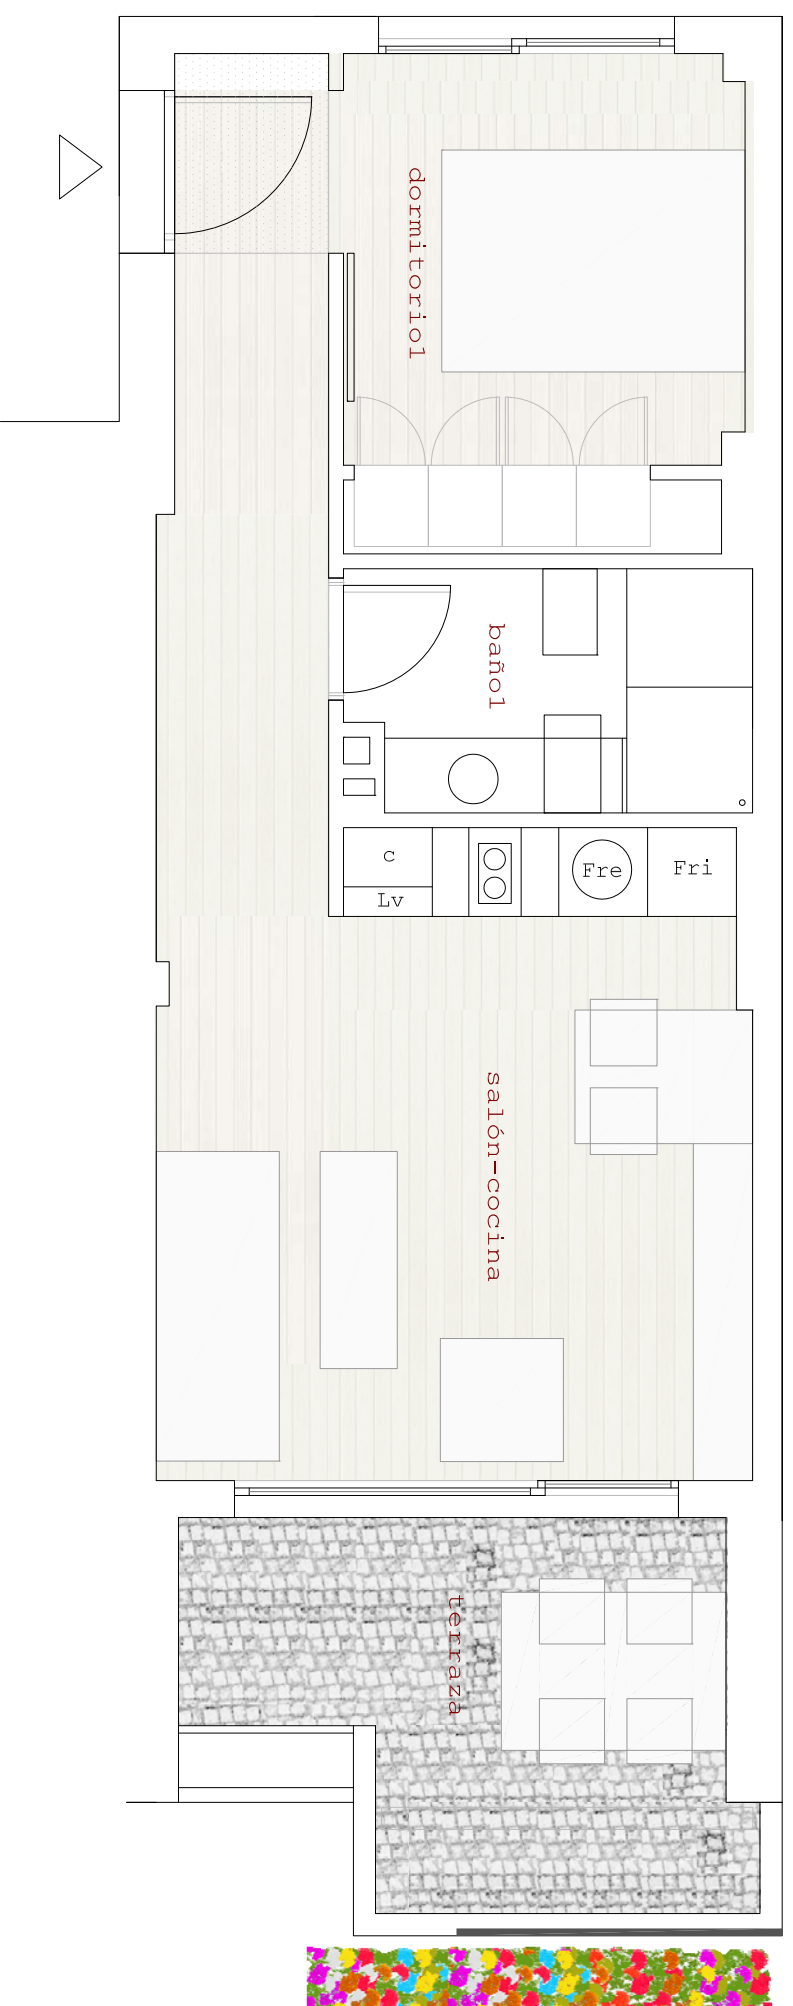

bloque3_1a_viv.e

1 dormitorio

superficies orientativas

45.40m2 útil

61.14m2 construida

superficies m2

salón-cocina 23.00

dormi 9.30

baño1 4.30

terrazza 8.80

anteproyecto

planos orientativos