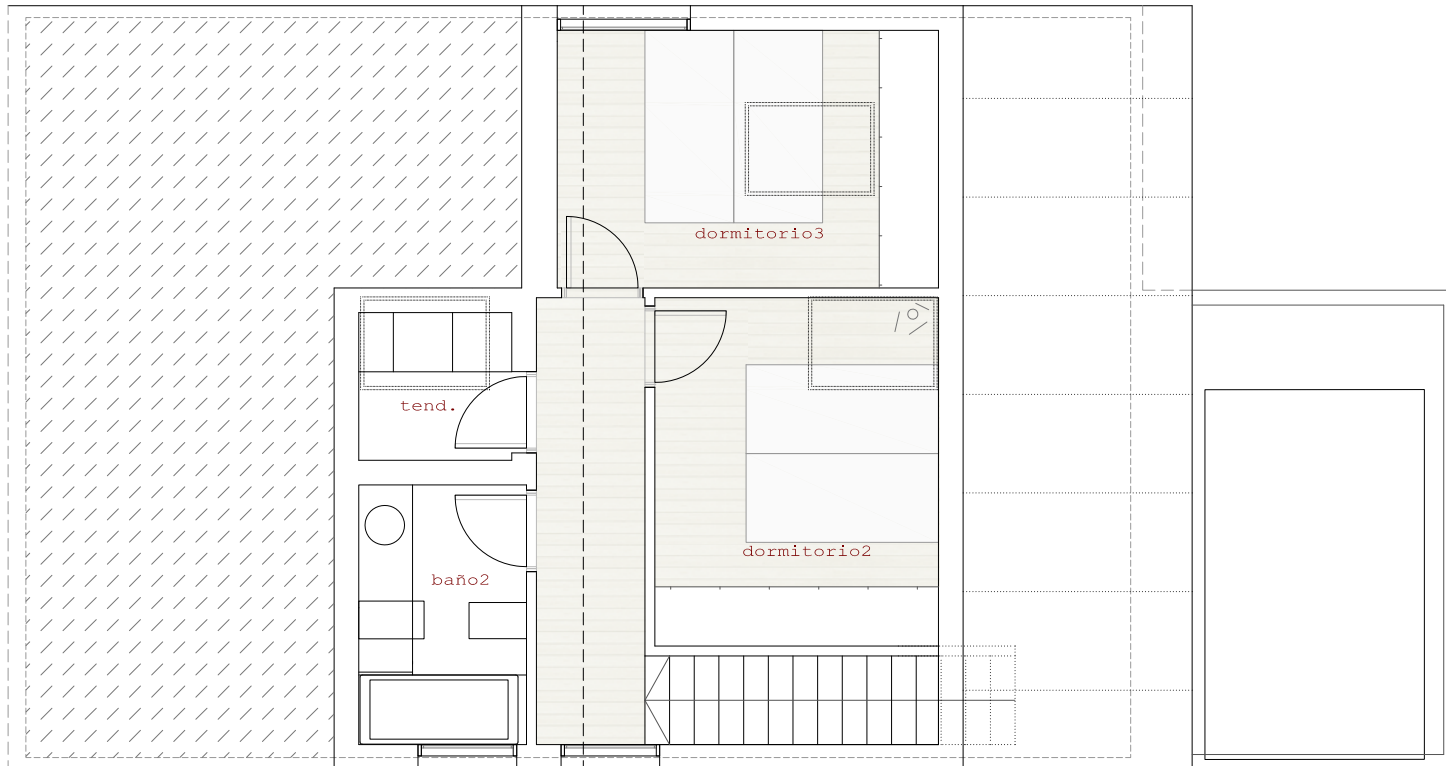

bloque3_1^a_viv.g

3dormitorios

114.70m² útil
156.29m² construida
superficies orientativas

superficies m²
salón 40.30
cocina 10.70
dorm1 13.10
dorm2 10.10
dorm3 10.00
baño1 4.00
baño2 4.40
aseo 2.50
dist. 5.60
terraza 11.60
tend. 2.40

planta bajo cubierta

planta primera

anteproyecto

planos orientativos